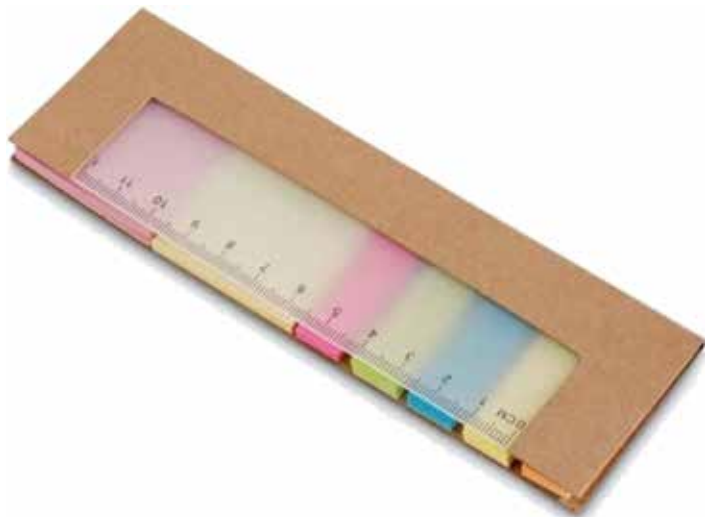

NUEVO

GO-50675 Libreta de cartón reciclado de 60 hojas con líneas, 14x21 cm.

GE-6509 Bloc de notas con espiral. Contiene 125 memos adhesivos, 60 hojas lineadas y bolígrafo de escritura negra. 8,7x13x1,4 cm.

CAT-4729 Libreta de cartón reciclado 70 Hojas. Bolígrafo de cartón reciclado. Hojas Blancas. 15x18,2x1,9 cm.

PS-93269 Bloc de notas A5 con tapa rígida en PU fluorescente. 192 páginas en blanco, pautadas, y con borde negro. Cinta de separación y elástico. 140 x 210 mm.

CAT-5667

Bloc de notas adhesivas con diseño de bocadillo. Cartón Reciclado. 100 Notas Adhesivas 7 x 9 cm. 25 Notas Adhesivas 5 x 7,6 cm. 125 Mini Notas Adhesivas 1,2 x 4,9 cm. 8x10,9x1,8 cm.

PS-93736

Cuaderno A6 con 200 páginas rayadas con bordes de página arcoíris. Con elástico. 90 x 140 mm

PS-93448

Bloc de notas adhesivas. Cartón. 7 sets de 25 hojas cada. Con regla de 12 cm. 159x50x3 mm.

GE-6498

Estuche de cartón. Con porta tarjetas, tiras adhesivas, 25 memos, 160 hojas blancas, regla y bolígrafo. 12,1x10,2x3,4 cm