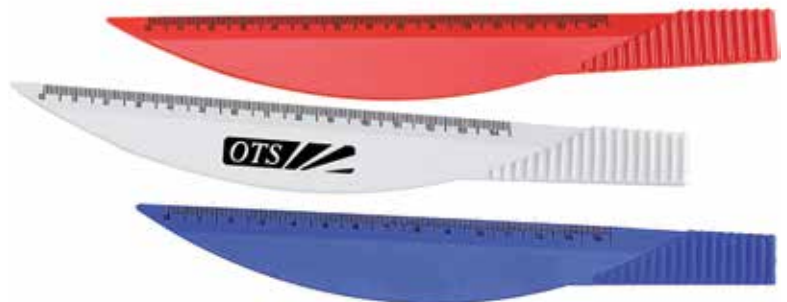

GE-4505 Abrecartas de plástico. Medidas 7,5x5x0,4 cms.