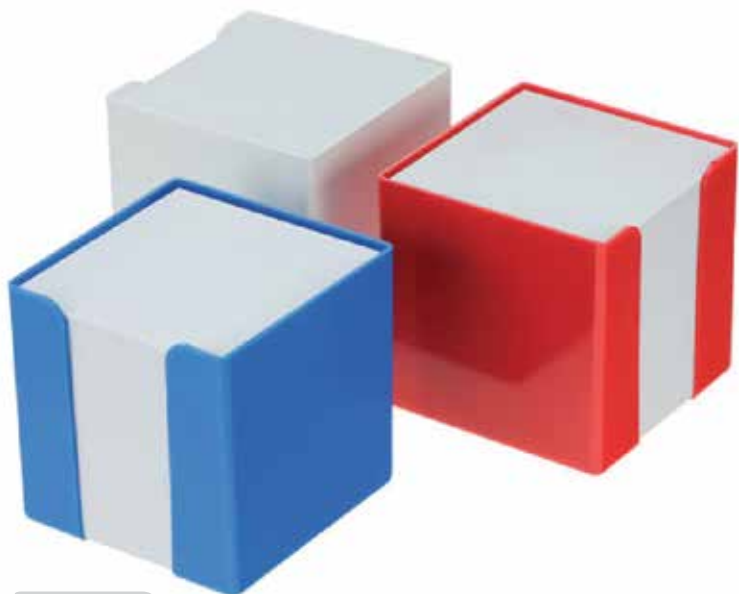

IB-PS80 Pisapapeles metacrilato 6x3x8 cms.

CAT-4574 Lapicero - Cubilete metálico de 8x9,7x8 cm.

NUEVO

GO-50628 Portalápices de algodón de 425gr/m2 de 8cm. de diámetro. Altura 9cm.

HP-7045 Cubilete ø 72 x 90 mm. En plástico PS. Área de marcaje: 100x40 mm.

CAT-6038 Estuche de línea nature en resistente fibra de papel. Con cierre de cremallera. 22,3x8 cm.

HP-7009PC Portatacos con papel Dimensiones: 10x10x10 cm. Blanco, azul, rojo.

HP-7009KPC Portatacos portabolis con papel Dimensiones: 10x10x10 cm. Blanco, azul, rojo.