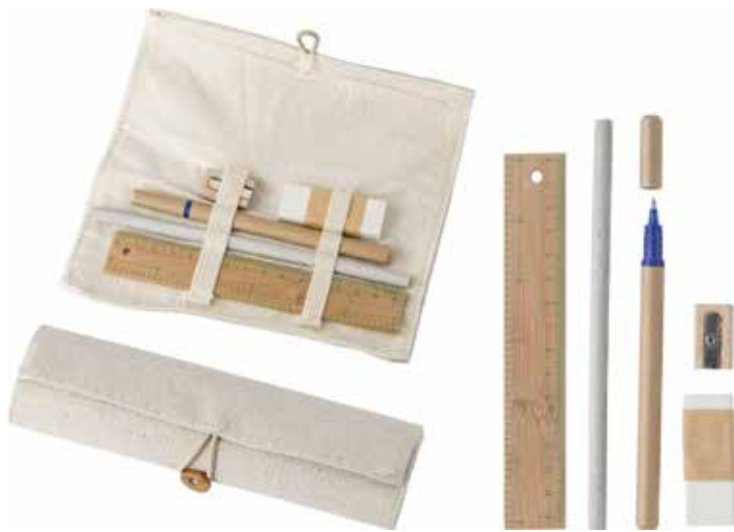

GE-7284

Regla de plástico transparente (15 cm) con lupa.
18x4,4 cm.

VALL-2444

Regla metálica 38 cm. con adhesivo. 400x79 mm.

HP-7020

Regla de plástico de 30 cms. 310x30 mm.

HP-7016

Regla de plástico de 20 cms. 210x30 mm.

NUEVO

GO-50077

Regla de madera de 30cm. de longitud.
31x3,5x0,4 cm.

GE-8930 Regla de bambú. Centímetros en un lado (0-15 cm) y pulgadas en el otro lado (0-6 "). 15,8 x 2,5 x 0,4 cm

GE-2959 Regla de 30 cm con 2 lápices, sacapuntas y goma de borrar. 31,5x4x 2 cm. Blanca o azul.

GE-8475 Bolsa enrollable de algodón con regla de bambú, sacapuntas de madera, goma de borrar, lápiz y bolígrafo de papel y ABS con tinta azul. 18,5x18,5x0,8 cm.

GE-1140 Calculadora blanca moderna. Función memoria, cálculo de porcentaje y raíz cuadrada. 5,8x11,5x1,0 cm.