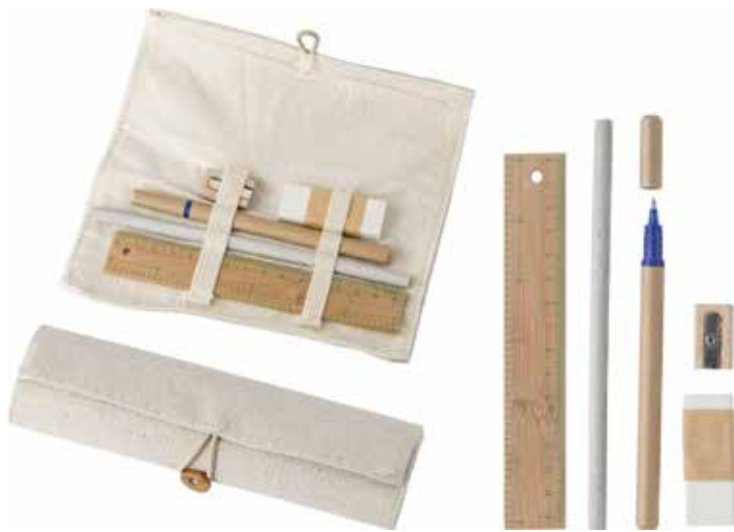

GE-7284

Regla de plástico transparente (15 cm) con lupa.
18x4,4 cm.

VALL-2444

Regla metálica 38 cm. con adhesivo. 400x79 mm.

Verde de 20 ó 30 cms.

Azul de 20 ó 30 cms.

Amarillo de 20 ó 30 cms.

Naranja de 20 ó 30 cms.

Rojo de 20 ó 30 cms.

Blanco de 20 ó 30 cms.

Transparente de 20 ó 30 cms.

HP-7020

Regla de plástico de 30 cms. 310x30 mm.

HP-7016

Regla de plástico de 20 cms. 210x30 mm.

NUEVO

GO-50077

Regla de madera de 30cm. de longitud.
31x3,5x0,4 cm.

GE-8930 Regla de bambú. Centímetros en un lado (0-15 cm) y pulgadas en el otro lado (0-6"). 15,8 x 2,5 x 0,4 cm

GE-2959 Regla de 30 cm con 2 lápices, sacapuntas y goma de borrar. 31,5x4x 2 cm. Blanca o azul.

GE-8475 Bolsa enrollable de algodón con regla de bambú, sacapuntas de madera, goma de borrar, lápiz y bolígrafo de papel y ABS con tinta azul. 18,5x18,5x0,8 cm.

GE-1140 Calculadora blanca moderna. Función memoria, cálculo de porcentaje y raíz cuadrada. 5,8x11,5x1,0 cm.