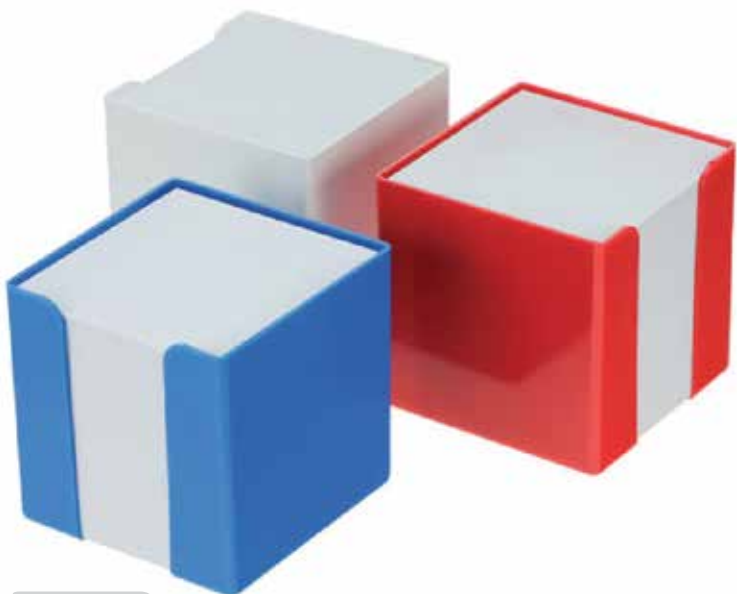

IB-PS80 Pisapapeles metacrilato 6x3x8 cms.

CAT-4574 Lapicero - Cubilete metálico de 8x9,7x8 cm.

NUEVO

GO-50628 Portalápices de algodón de 425gr/m2 de 8cm. de diámetro. Altura 9cm.

HP-7045 Cubilete ø 72 x 90 mm. En plástico PS. Área de marcaje: 100x40 mm.

CAT-6038 Estuche de línea nature en resistente fibra de papel. Con cierre de cremallera. 22,3x8 cm.

HP-7009PC Portatacos con papel Dimensiones: 10x10x10 cm. Blanco, azul, rojo.

HP-7009KPC Portatacos portabolis con papel Dimensiones: 10x10x10 cm. Blanco, azul, rojo.