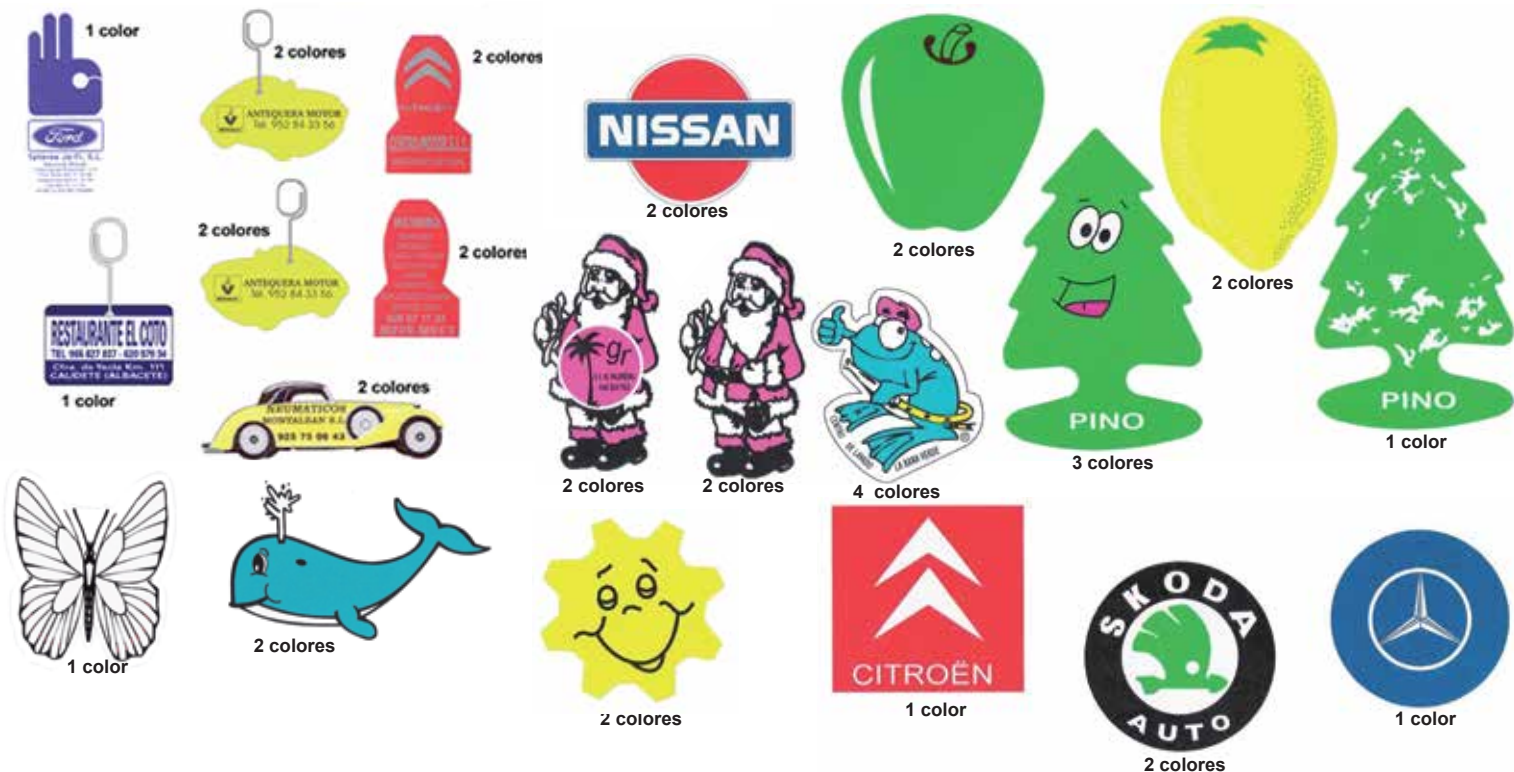

AMBIENTADORES DE CELULOSA PARA COCHE

JP-AMBIENT

El único color que no debe contarse es el blanco, cualquier otro color que aparezca deberá contarse como color adicional. Todos los ambientadores se sirven con soporte plástico para colgar. Cantidad mínima 500u. Fecha de entrega: Según cantidad. Calcular 30 días aprox. Amplio abanico de aromas (vainilla, fresa, manzana, melocotón, pino, lavanda, frutas del bosque, menta, limón...)