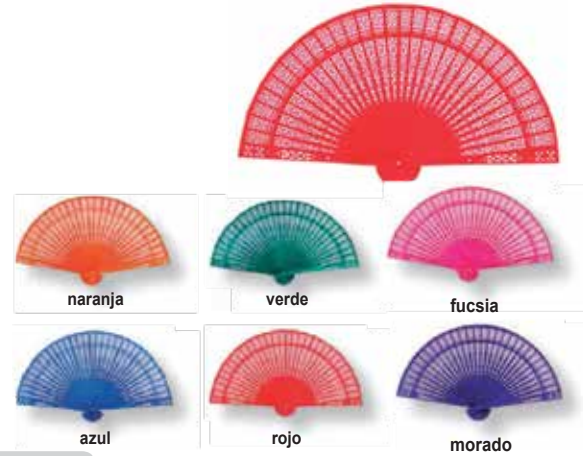

VALL-1075 Gorra algodón baseball. Cierre velcro. 5 paneles.

CIF-T1302 Gorra bandera España. Cierre velcro

CAT-9066 Gorro Reversible. Exterior: Nylon. Interior: Forro Polar. Talla única. Col. Azul Marino, Negro, Burdeos, Azul Royal, Rojo.

GO-21241 Gorro Reversible impermeable. Poliéster/Polar. Talla única. Azul/Negro, Verde/Negro.

CIF-T151 Gorra moderna. Marcaje en lateral o frontal.

VALL-1082 Gorra Tennis Algodón ø240cm.

CAT-8016 Braga polar fleece de 200g/m2 anti-pilling. Cierre de cordón con accesorio de ajuste.

**TEN-AB2** Abanico tela varilla madera. Impresión en toda la tela en serigrafía. Tamaño 43x23 cm. A elegir tela, varilla madera natural.

**CAT-5989** Abanico de varillas de madera natural y tela en poliéster Acabado brillo. En caja individual. 42x23 cm.

COLORES DISPONIBLES

TEN-AB5 Abanico tela varilla madera 23 cm. Impresión la tela (máximo 8x4 cm.) o en la varilla. Colores a elegir.

COLORES DISPONIBLES

TEN-AB6 Abanico tela varilla de plástico 23 cm. Impresión la tela (máximo 8x4 cm.) o en la varilla. Colores a elegir.