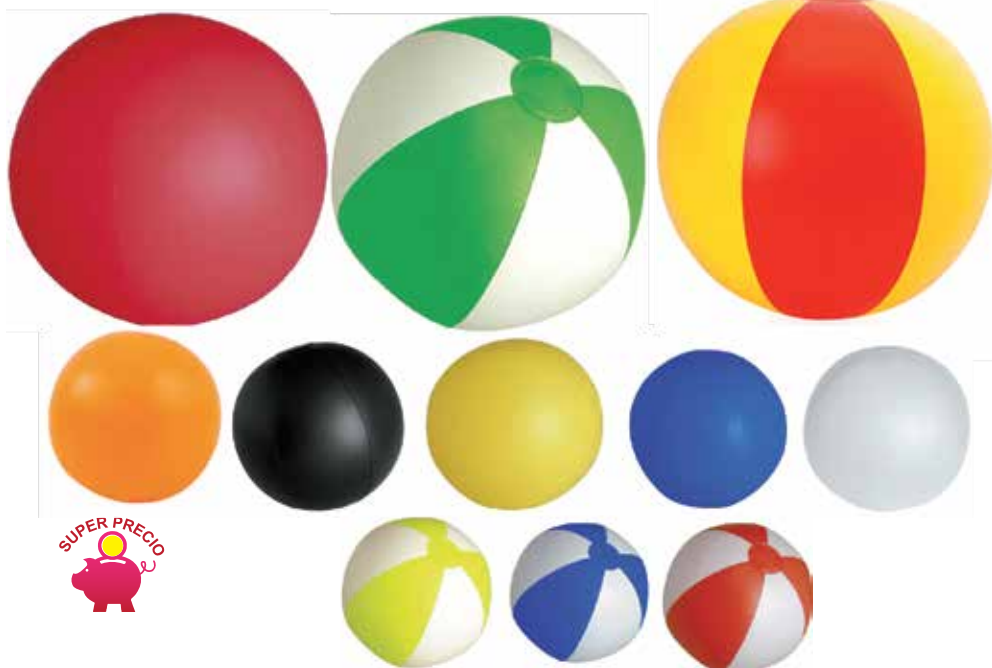

CAT-4687 Gafas protectoras para ojos de silicona. 15,1x3x4,6 cm. Marcaje en funda.

VALL-2192 Apoya cabezas hinchable de poliéster para viaje con funda. 40x28 cm.

**NUEVO**

GO-37053 Toalla deportiva 50% nylon y 50% poliéster. El tejido después de introducirla en agua fría refresca al colocarla sobre la piel. 30x90cm.

HP-7092 Portatodo estuche de playa. ø35 x 110 mm.

CAT-9961 Colchoneta PVC. Plegado especial para impresión. 70x180 cm.

GE-7819 Juego de 1 pelota con ventosas y 2 palas para capturarla. 18,0 x 1,0 cm

CIF-C037 Balón de PVC transparente bicolor. Ø 37 cm.

CAT-8094 Balón de PVC opaco. Medidas Desinflado: 37 cm. Inflado: 28 cm

GE-6456 Disco volador de plástico 21 cm de diámetro.

GE-6985 Juego de palas de playa de madera y pelota. En bolsa de red color blanco. 33,5x18,8x6 cm.