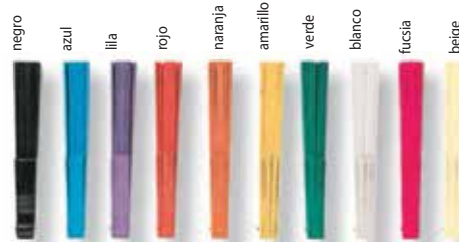

**TEN-AB2** Abanico tela varilla madera. Impresión en toda la tela en serigrafía. Tamaño 43x23 cm. A elegir tela, varilla madera natural.

**CAT-5989** Abanico de varillas de madera natural y tela en poliéster Acabado brillo. En caja individual. 42x23 cm.

COLORES DISPONIBLES

TEN-AB5 Abanico tela varilla madera 23 cm. Impresión la tela (máximo 8x4 cm.) o en la varilla. Colores a elegir.

COLORES DISPONIBLES

TEN-AB6 Abanico tela varilla de plástico 23 cm. Impresión la tela (máximo 8x4 cm.) o en la varilla. Colores a elegir.