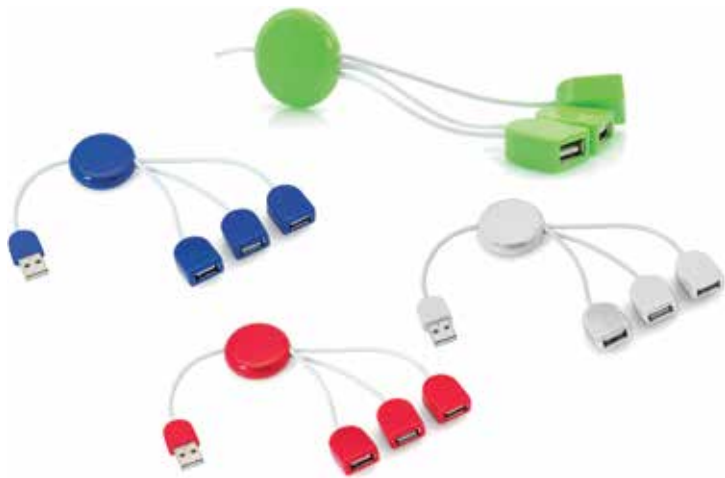

**CAT-6351** Brazalete Conexión Bluetooth. Pantalla TFT 0,96". Recargable USB. Presentado en caja. 24x2,1x1,4 cm. Marcaje en la correa a 1 color en blanco, negro o rojo.

**CAT-6746** Reloj multifunción Conexión Bluetooth® Pantalla 1,54". Frecuencia cardíaca, presión arterial y O2 en sangre, monitor de sueño... En caja

**CAT-6651** Brazalete multifunción con medición de temperatura corporal cada 5 minutos. Bluetooth® 4.0. Pantalla a TFT 0,96". En caja.

**MO-9780** Pulsera de actividad inalámbrico 4.0 en silicona. Batería 180 mAh. APP gratuita Wearfit para IOS y Android.

**NUEVO**

**CIF- J77** Smartwatch. Con caja de presentación, cable de carga y manual. Pantalla de 1,3". Bluetooth 4.0. Pantalla: 240 x 240 pixel. Tiempo de carga: 2 horas aprox. Requiere android 5.0 o IOS 9.0 o superior. Funciones: Reloj. Contador de pasos, distancia y calorías. Notificaciones de msn, whatsapp, Facebook... Modo multideporte. Pulsómetro, medidor nivel de saturación de oxígeno y presión arterial. Control de musica. Control remoto para fotos. Control de sueño.

**CAT-3899** Puerto USB 2.0 en vivos colores. 3 puertos USB y zona circular para marcaje. En caja. 3,5 x 24 x 1 cm.

**GE-7737** Hub USB de aluminio con 4 puertos 2.0.

**GE-8450** Set de cables de carga con conectores USB-C, lightning y USB estándar. Cada cable es de 5,5 cm. aprox. de largo. 13x2,7x0,7 cm.