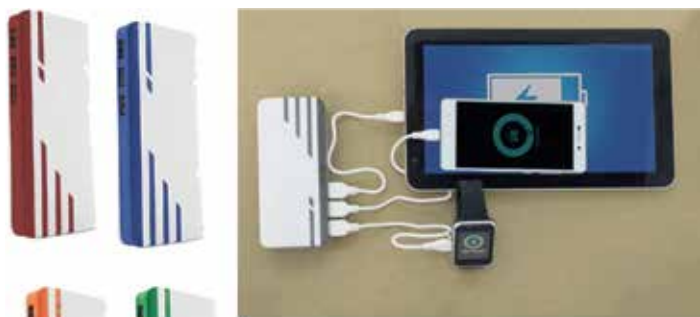

GE-8454 Base de carga inalámbrica. Con antideslizante. Incluye cable de carga (USB-micro USB). 7x0,9 cm.