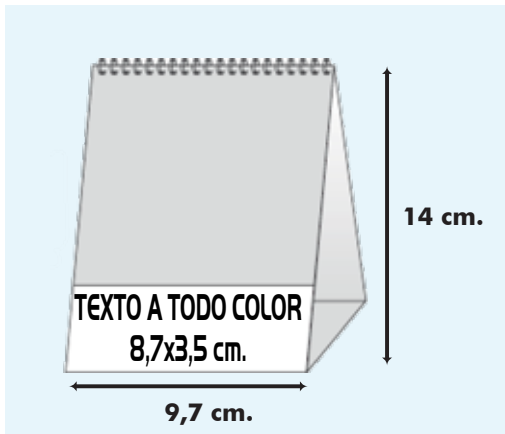

Escoge las referencias que te gusten de este catálogo. Recuerda que el mínimo de calendarios de sobremesa de espiral mini son 100u. y siempre deberás escoger referencias en múltiplos de 50u.

Para este tipo de calendarios puedes escoger cualquiera de las siguientes 2 referencias o combinarlas entre si: