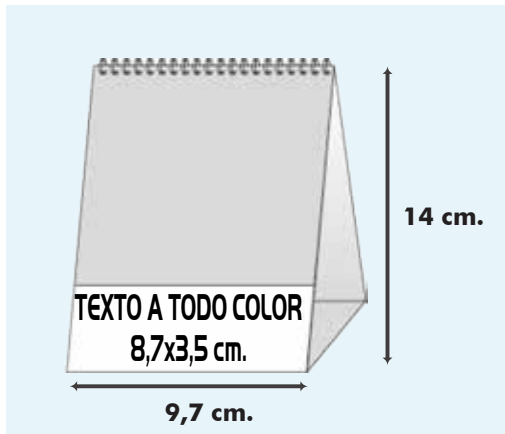

Escoge las referencias que te gusten de este catálogo. Recuerda que el mínimo de calendarios de sobremesa de espiral mini son 100u. y siempre deberás escoger referencias en múltiplos de 50u.

Para este tipo de calendarios puedes escoger cualquiera de las siguientes 2 referencias o combinarlas entre si: