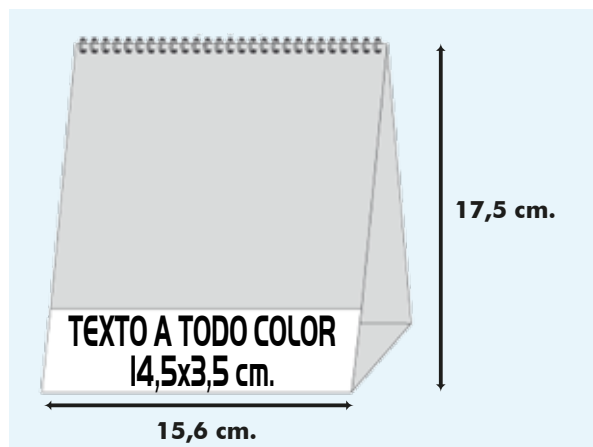

Catálogo de Sobremesa Espiral Maxi **PUBLIDIMO**

Escoge las referencias que te gusten de este catálogo. Recuerda que el mínimo de calendarios de sobremesa espiral maxi son 100 u. y siempre deberás escoger referencias en múltiplos de 50 u.