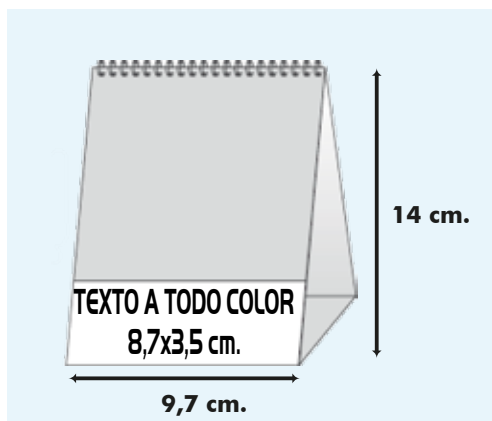

Catálogo de Sobremesa Espiral Minis **PUBLIDIMO**

Escoge las referencias que te gusten de este catálogo. Recuerda que el mínimo de calendarios de sobremesa espiral maxi son 100 u. y siempre deberás escoger referencias en múltiplos de 50 u.

PUBLIDIMO

Para este tipo de calendario puedes escoger cualquiera de las siguientes 2 referencias o combinarlas entre sí:

W-39
Mensual solo números

12 hojas · Mismo mes por cada lado del calendario
Castellano

PUBLIDIMO

W-40
Paisajes Internacionales

12 hojas · Una cara con fotografía otra cara con el mes
Castellano