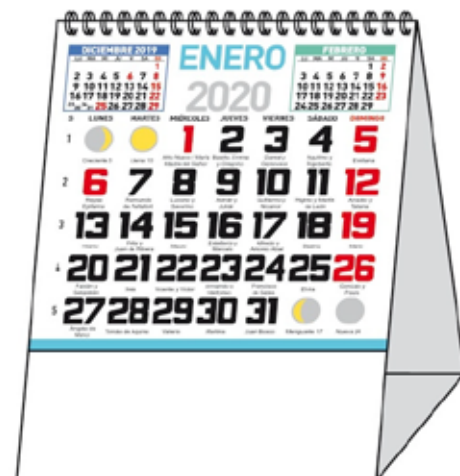

Catálogo de Sobremesa Espiral Minis **PUBLIDIMO**

Escoge las referencias que te gusten de este catálogo. Recuerda que el mínimo de calendarios de sobremesa espiral maxi son 100 u. y siempre deberás escoger referencias en múltiplos de 50 u.

PUBLIDIMO

Para este tipo de calendario puedes escoger cualquiera de las siguientes 2 referencias o combinarlas entre sí:

W-39
Mensual solo números

12 hojas · Mismo mes por cada lado del calendario
Castellano

PUBLIDIMO

W-40
Paisajes Internacionales

12 hojas · Una cara con fotografía otra cara con el mes
Castellano